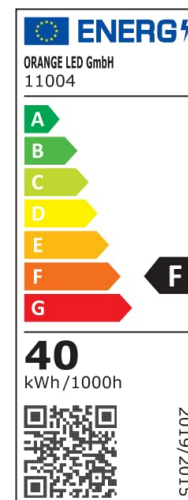

Erweiterte Produktspezifikationen: