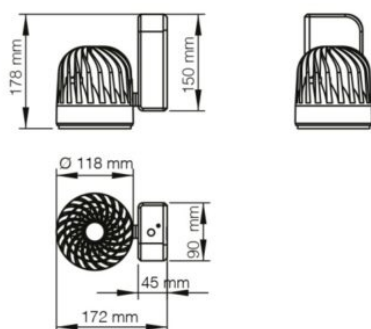

#### Produktspezifikation:

Material: Aluguss  
 Höhe in mm: 118  
 Nennspannung/Strom: 230V  
 Bemessungsleistung in Watt: 40  
 Farbtemperatur: 3000K  
 Winkel: 30°  
 Lumen: 4200 lm  
 CRI: 80  
 Betriebsstunden lt. Hersteller: 50000  
 Schutzart: IP20  
 Inkl Leuchtmittel: Ja

## 3-PH SCHIENEN-STRAHLER, 40W, 30°, WEIß

Beam Angle: 30°

distance [m]	cone diameter [m]	illuminance [lx]
0.5	0.31	50517
1.0	0.60	12629
1.5	0.89	5613
2.0	1.17	3157
2.5	1.46	2021
3.0	1.75	1403