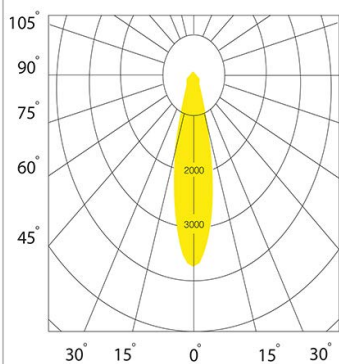

#### Produktspezifikation:

Material: Aluguss  
 Höhe in mm: 118  
 Nennspannung/Strom: 230V  
 Bemessungsleistung in Watt: 40  
 Farbtemperatur: 3000K  
 Winkel: 30°  
 Lumen: 4200 lm  
 CRI: 80  
 Betriebsstunden lt. Hersteller: 50000  
 Schutzart: IP20  
 Inkl Leuchtmittel: Ja

## 3-PH SCHIENEN-STRAHLER, 40W, 30°, WEIß

Beam Angle: 30°

distance [m]	cone diameter [m]	illuminance [lx]
0.5	0.31	50517
1.0	0.60	12629
1.5	0.89	5613
2.0	1.17	3157
2.5	1.46	2021
3.0	1.75	1403